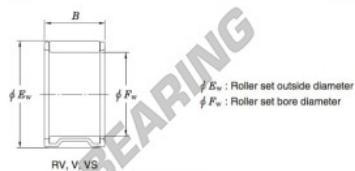

Cuscinetti a rullini RV253733-JTEKT - RV253733-JTEKT

<https://www.123cuscinetti.it/cuscinetti-supporti/cuscinetti-rullini/rullini/rv253733-jtekt>

Needle roller and cage assemblies **Koyo**

Boundary dimensions (mm)			Basic load ratings (kN)		Limiting speeds (min ⁻¹)	Bearing No.	Special series (Cage)	[ref.] Mass (g)
F_w	E_w	B	C_r	C_0	Oil lub.			
25	37	33	47.5	55.7	16 000	RV253733	—	96

CARATTERISTICHE DEL PRODOTTO

Marchio	JTEKT
N° Ean13	4549250045882
Diametro interno	25 mm
Diametro esterno	37 mm
Spessore	33 mm
Peso	96 g
Imballaggio	1

contatto@123cuscinetti.it

+33 3 59 36 04 90

CRT4 de Lesquin 60 Rue Du Haut De Sainghin 59273 Fretin FRANCE