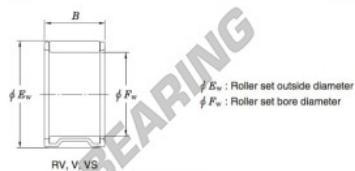

## Cuscinetti a rullini 25V3530A-JTEKT - 25V3530A-JTEKT

<https://www.123cuscinetti.it/cuscinetti-supporti/cuscinetti-rullini/rullini/25v3530a-jtekt>

Needle roller and cage assemblies **Koyo**

| Boundary dimensions (mm) |       |    | Basic load ratings (kN) |       | Limiting speeds (min <sup>-1</sup> ) | Bearing No. | Special series (Cage) | [Refer.] Mass (g) |
|--------------------------|-------|----|-------------------------|-------|--------------------------------------|-------------|-----------------------|-------------------|
| $F_w$                    | $E_w$ | B  | $C_r$                   | $C_0$ | Oil lub.                             |             |                       |                   |
| 25                       | 35    | 30 | 39.6                    | 49.0  | 17 000                               | 25V3530A    | —                     | 69                |

### CARATTERISTICHE DEL PRODOTTO

|                  |               |
|------------------|---------------|
| Marchio          | JTEKT         |
| N° Ean13         | 4549250223662 |
| Diametro interno | 25 mm         |
| Diametro esterno | 35 mm         |
| Spessore         | 30 mm         |
| Peso             | 69 g          |
| Imballaggio      | 1             |