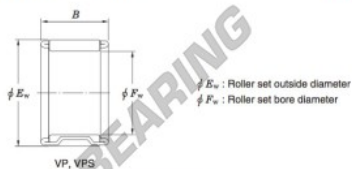

Cuscinetti a rullini 25VPU3020B-JTEKT - 25VPU3020B-JTEKT

<https://www.123cuscinetti.it/cuscinetti-supporti/cuscinetti-rullini/rullini/25vpu3020b-jtekt>

Needle roller and cage assemblies Koyo

Boundary dimensions (mm)			Basic load ratings (kN)		Limiting speeds (min ⁻¹)	Bearing No.	Special series (Cage)	[Outer] Mass (g)
F_w	E_w	B	C_r	C_0	Oil lub.			
25	30	20	16.6	25.3	18 000	25VPU3020B	Double split	16

CARATTERISTICHE DEL PRODOTTO

Marchio	JTEKT
N° Ean13	3663952466781
Diametro interno	25 mm
Diametro esterno	30 mm
Spessore	20 mm
Peso	16 g
Imballaggio	1

contatto@123cuscinetti.it

+33 3 59 36 04 90

CRT4 de Lesquin 60 Rue Du Haut De Sainghin 59273 Fretin FRANCE