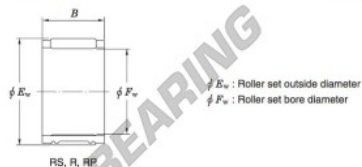

Cuscinetti a rullini 25R3012-JTEKT - 25R3012-JTEKT

<https://www.123cuscinetti.it/cuscinetti-supporti/cuscinetti-rullini/rullini/25r3012-jtekt>

Needle roller and cage assemblies Koyo

Boundary dimensions (mm)			Basic load ratings (kN)		Limiting speeds (min ⁻¹)	Bearing No.	Special series (Cage)	[Outer] Mass (g)
F _w	E _w	B	C _r	C ₀	Oil lub.			
25	30	12	10.5	14.1	18 000	25R3012	—	15

CARATTERISTICHE DEL PRODOTTO

Marchio	JTEKT
N° Ean13	4549250106859
Diametro interno	25 mm
Diametro esterno	30 mm
Spessore	12 mm
Peso	15 g
Imballaggio	1

contatto@123cuscinetti.it

+33 3 59 36 04 90

CRT4 de Lesquin 60 Rue Du Haut De Sainghin 59273 Fretin FRANCE