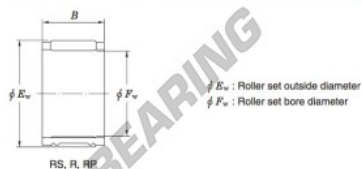

Cuscinetti a rullini R25-13-1-JTEKT - R25-13-1-JTEKT

<https://www.123cuscinetti.it/cuscinetti-supporti/cuscinetti-rullini/rullini/r25-13-1-jtekt>

Needle roller and cage assemblies Koyo

Boundary dimensions (mm.)			Basic load ratings (kN)		Limiting speeds (min ⁻¹)	Bearing No.	Special series (Cage)	[Outer] Mass (g)
F _w	E _w	B	C _r	C ₀	Oil lub.			
25	29	13	11.5	18.4	19 000	R25/13-1	—	13

CARATTERISTICHE DEL PRODOTTO

Marchio	JTEKT
N° Ean13	3663952466736
Diametro interno	25 mm
Diametro esterno	29 mm
Spessore	13 mm
Peso	13 g
Imballaggio	1

contatto@123cuscinetti.it

+33 3 59 36 04 90

CRT4 de Lesquin 60 Rue Du Haut De Sainghin 59273 Fretin FRANCE