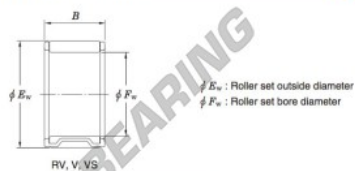

## Cuscinetti a rullini RV243215-4-JTEKT - RV243215-4-JTEKT

<https://www.123cuscinetti.it/cuscinetti-supporti/cuscinetti-rullini/rullini/rv243215-4-jtekt>

Needle roller and cage assemblies Koyo

Boundary dimensions (mm)			Basic load ratings (kN)		Limiting speeds (min <sup>-1</sup> )	Bearing No.	Special series (Cage)	[Outer] Mass (g)
$F_w$	$E_w$	$B$	$C_r$	$C_0$	Oil lub.			
24	32	15	20.0	232	18 000	RV243215-4	—	27

### CARATTERISTICHE DEL PRODOTTO

Marchio	JTEKT
N° Ean13	3663952466712
Diametro interno	24 mm
Diametro esterno	32 mm
Spessore	15 mm
Peso	27 g
Imballaggio	1

[contatto@123cuscinetti.it](mailto:contatto@123cuscinetti.it)