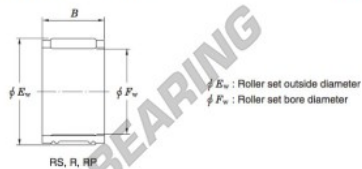

## Cuscinetti a rullini RS242823-JTEKT - RS242823-JTEKT

<https://www.123cuscinetti.it/cuscinetti-supporti/cuscinetti-rullini/rullini/rs242823-jtekt>

Needle roller and cage assemblies Koyo

Boundary dimensions (mm)			Basic load ratings (kN)		Limiting speeds (min <sup>-1</sup> )	Bearing No.	Special series (Cage)	[Outer] Mass (g)
F <sub>w</sub>	E <sub>w</sub>	B	C <sub>r</sub>	C <sub>0</sub>	Oil lub.			
24	28	23	18.2	32.9	19 000	RS242823	—	21

### CARATTERISTICHE DEL PRODOTTO

Marchio	JTEKT
N° Ean13	3663952466705
Diametro interno	24 mm
Diametro esterno	28 mm
Spessore	23 mm
Peso	21 g
Imballaggio	1

[contatto@123cuscinetti.it](mailto:contatto@123cuscinetti.it)