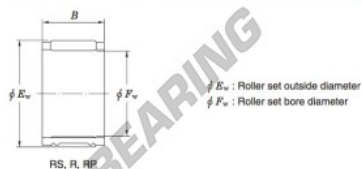

Cuscinetti a rullini RS242813-JTEKT - RS242813-JTEKT

<https://www.123cuscinetti.it/cuscinetti-supporti/cuscinetti-rullini/rullini/rs242813-jtekt>

Needle roller and cage assemblies Koyo

Boundary dimensions (mm)			Basic load ratings (kN)		Limiting speeds (min ⁻¹)	Bearing No.	Special series (Cage)	[ref.] Mass (g)
F_w	E_w	B	C_r	C_0	Oil lub.			
24	28	13	11.1	17.4	19 000	RS242813	—	12

CARATTERISTICHE DEL PRODOTTO

Marchio	JTEKT
N° Ean13	3663952466682
Diametro interno	24 mm
Diametro esterno	28 mm
Spessore	13 mm
Peso	12 g
Imballaggio	1

contatto@123cuscinetti.it

+33 3 59 36 04 90

CRT4 de Lesquin 60 Rue Du Haut De Sainghin 59273 Fretin FRANCE