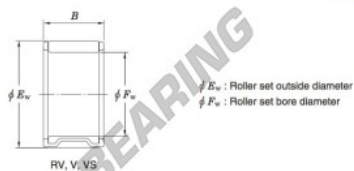

Cuscinetti a rullini RV233015-JTEKT - RV233015-JTEKT

<https://www.123cuscinetti.it/cuscinetti-supporti/cuscinetti-rullini/rullini/rv233015-jtekt>

Needle roller and cage assemblies Koyo

Boundary dimensions (mm)			Basic load ratings (kN)		Limiting speeds (min ⁻¹)	Bearing No.	Special series (Cage)	[Outer] Mass (g)
F_w	E_w	B	C_r	C_0	Oil lub.			
23	30	15	17.4	21.0	19 000	RV233015	—	21

CARATTERISTICHE DEL PRODOTTO

Marchio	JTEKT
N° Ean13	3663952466668
Diametro interno	23 mm
Diametro esterno	30 mm
Spessore	15 mm
Peso	21 g
Imballaggio	1

contatto@123cuscinetti.it

+33 3 59 36 04 90

CRT4 de Lesquin 60 Rue Du Haut De Sainghin 59273 Fretin FRANCE