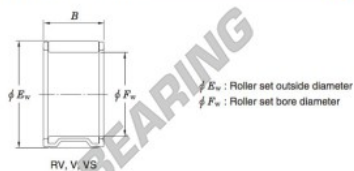

Cuscinetti a rullini RV223215-JTEKT - RV223215-JTEKT

<https://www.123cuscinetti.it/cuscinetti-supporti/cuscinetti-rullini/rullini/rv223215-jtekt>

Needle roller and cage assemblies Koyo

Boundary dimensions (mm)			Basic load ratings (kN)		Limiting speeds (min ⁻¹)	Bearing No.	Special series (Cage)	[ref.] Mass (g)
F_w	E_w	B	C_r	C_0	Oil lub.			
22	32	15	21.1	21.3	19 000	RV223215	—	32

CARATTERISTICHE DEL PRODOTTO

Marchio	JTEKT
N° Ean13	3663952466620
Diametro interno	22 mm
Diametro esterno	32 mm
Spessore	15 mm
Peso	32 g
Imballaggio	1

contatto@123cuscinetti.it

+33 3 59 36 04 90

CRT4 de Lesquin 60 Rue Du Haut De Sainghin 59273 Fretin FRANCE