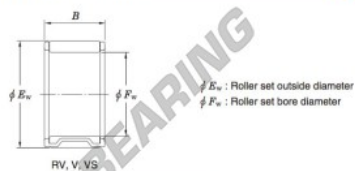

Cuscinetti a rullini RV223020-1-JTEKT - RV223020-1-JTEKT

<https://www.123cuscinetti.it/cuscinetti-supporti/cuscinetti-rullini/rullini/rv223020-1-jtekt>

Needle roller and cage assemblies **Koyo**

Boundary dimensions (mm)			Basic load ratings (kN)		Limiting speeds (min ⁻¹)	Bearing No.	Special series (Cage)	[Outer] Mass (g)
F_w	E_w	B	C_r	C_0	Oil lub.			
22	30	20	24.1	28.8	19 000	RV223020-1	—	31

CARATTERISTICHE DEL PRODOTTO

Marchio	JTEKT
N° Ean13	4549250279805
Diametro interno	22 mm
Diametro esterno	30 mm
Spessore	20 mm
Peso	31 g
Imballaggio	1

contatto@123cuscinetti.it

+33 3 59 36 04 90

CRT4 de Lesquin 60 Rue Du Haut De Sainghin 59273 Fretin FRANCE