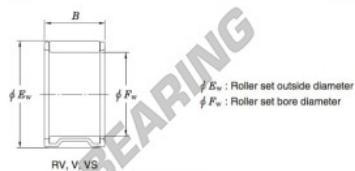

Cuscinetti a rullini RV223018-JTEKT - RV223018-JTEKT

<https://www.123cuscinetti.it/cuscinetti-supporti/cuscinetti-rullini/rullini/rv223018-jtekt>

Needle roller and cage assemblies **Koyo**

Boundary dimensions (mm)			Basic load ratings (kN)		Limiting speeds (min ⁻¹)	Bearing No.	Special series (Cage)	[distr.] Mass (g)
F_w	E_w	B	C_r	C_0	Oil lub.			
22	30	18	21.8	25.2	19 000	RV223018	—	30

CARATTERISTICHE DEL PRODOTTO

Marchio	JTEKT
N° Ean13	3663952466606
Diametro interno	22 mm
Diametro esterno	30 mm
Spessore	18 mm
Peso	30 g
Imballaggio	1

contatto@123cuscinetti.it

+33 3 59 36 04 90

CRT4 de Lesquin 60 Rue Du Haut De Sainghin 59273 Fretin FRANCE