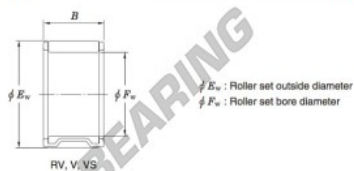

Cuscinetti a rullini RV223018-JTEKT - RV223018-JTEKT

<https://www.123cuscinetti.it/cuscinetti-supporti/cuscinetti-rullini/rullini/rv223018-jtekt>

Needle roller and cage assemblies Koyo

Boundary dimensions (mm)			Basic load ratings (kN)		Limiting speeds (min ⁻¹)	Bearing No.	Special series (Cage)	[ref.] Mass (g)
F_w	E_w	B	C_r	C_0	Oil lub.			
22	30	18	21.8	25.2	19 000	RV223018	—	30

CARATTERISTICHE DEL PRODOTTO

Marchio	JTEKT
N° Ean13	3663952466606
Diametro interno	22 mm
Diametro esterno	30 mm
Spessore	18 mm
Peso	30 g
Imballaggio	1

contatto@123cuscinetti.it

+33 3 59 36 04 90

CRT4 de Lesquin 60 Rue Du Haut De Sainghin 59273 Fretin FRANCE