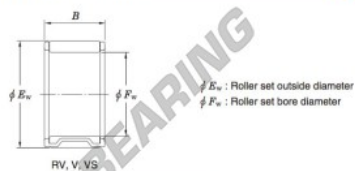

Cuscinetti a rullini RV222917-JTEKT - RV222917-JTEKT

<https://www.123cuscinetti.it/cuscinetti-supporti/cuscinetti-rullini/rullini/rv222917-jtekt>

Needle roller and cage assemblies Koyo

Boundary dimensions (mm)			Basic load ratings (kN)		Limiting speeds (min ⁻¹)	Bearing No.	Special series (Cage)	[Outer] Mass (g)
F_w	E_w	B	C_r	C_0	Oil lub.			
22	29	17	17.0	20.0	20 000	RV222917	—	23

CARATTERISTICHE DEL PRODOTTO

Marchio	JTEKT
N° Ean13	3663952466583
Diametro interno	22 mm
Diametro esterno	29 mm
Spessore	17 mm
Peso	23 g
Imballaggio	1

contatto@123cuscinetti.it

+33 3 59 36 04 90

CRT4 de Lesquin 60 Rue Du Haut De Sainghin 59273 Fretin FRANCE