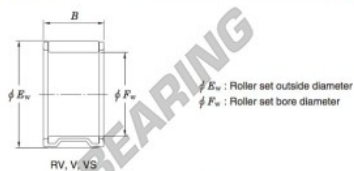

Cuscinetti a rullini 20V2715-JTEKT - 20V2715-JTEKT

<https://www.123cuscinetti.it/cuscinetti-supporti/cuscinetti-rullini/rullini/20v2715-jtekt>

Needle roller and cage assemblies Koyo

Boundary dimensions (mm)			Basic load ratings (kN)		Limiting speeds (min ⁻¹)	Bearing No.	Special series (Cage)	[Outer] Mass (g)
F_w	E_w	B	C_r	C_0	Oil lub.			
20	27	15	16.2	183	21 000	20V2715	—	19

CARATTERISTICHE DEL PRODOTTO

Marchio	JTEKT
N° Ean13	3663952466439
Diametro interno	20 mm
Diametro esterno	27 mm
Spessore	15 mm
Peso	19 g
Imballaggio	1

contatto@123cuscinetti.it

+33 3 59 36 04 90

CRT4 de Lesquin 60 Rue Du Haut De Sainghin 59273 Fretin FRANCE