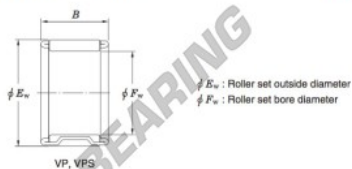

Cuscinetti a rullini VP20-20-1-JTEKT - VP20-20-1-JTEKT

<https://www.123cuscinetti.it/cuscinetti-supporti/cuscinetti-rullini/rullini/vp20-20-1-jtekt>

Needle roller and cage assemblies Koyo

Boundary dimensions (mm)			Basic load ratings (kN)		Limiting speeds (min ⁻¹)	Bearing No.	Special series (Cage)	[Outer] Mass (g)
F_o	E_o	B	C_r	C_o	Oil lub.			
20	26	20	16.9	247	22 000	VP20/20-1	Width tolerance special ¹⁾	19

CARATTERISTICHE DEL PRODOTTO

Marchio	JTEKT
N° Ean13	4549250084317
Diametro interno	20 mm
Diametro esterno	26 mm
Spessore	20 mm
Peso	19 g
Imballaggio	1

contatto@123cuscinetti.it

+33 3 59 36 04 90

CRT4 de Lesquin 60 Rue Du Haut De Sainghin 59273 Fretin FRANCE