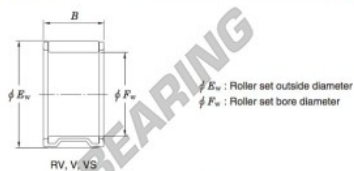

## Cuscinetti a rullini VS20-14-A-JTEKT - VS20-14-A-JTEKT

<https://www.123cuscinetti.it/cuscinetti-supporti/cuscinetti-rullini/rullini/vs20-14-a-jtekt>

Needle roller and cage assemblies Koyo

Boundary dimensions (mm)			Basic load ratings (kN)		Limiting speeds (min <sup>-1</sup> )	Bearing No.	Special series (Cage)	[Outer] Mass (g)
$F_w$	$E_w$	$B$	$C_r$	$C_0$	Oil lub.			
20	26	14	14.1	17.0	22 000	VS20/14A	—	15

### CARATTERISTICHE DEL PRODOTTO

Marchio	JTEKT
N° Ean13	3663952466385
Diametro interno	20 mm
Diametro esterno	26 mm
Spessore	14 mm
Peso	15 g
Imballaggio	1

[contatto@123cuscinetti.it](mailto:contatto@123cuscinetti.it)