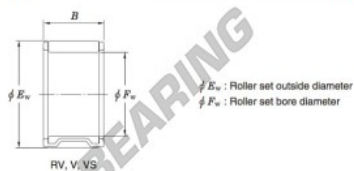

Cuscinetti a rullini 20VS2612-JTEKT - 20VS2612-JTEKT

<https://www.123cuscinetti.it/cuscinetti-supporti/cuscinetti-rullini/rullini/20vs2612-jtekt>

Needle roller and cage assemblies Koyo

Boundary dimensions (mm)			Basic load ratings (kN)		Limiting speeds (min ⁻¹)	Bearing No.	Special series (Cage)	[ref.] Mass (g)
F_w	E_w	B	C_r	C_0	Oil lub.			
20	26	11.6	10.7	119	22 000	20VS2612	Width tolerance special ¹⁾	12

CARATTERISTICHE DEL PRODOTTO

Marchio	JTEKT
N° Ean13	3663952466361
Diametro interno	20 mm
Diametro esterno	26 mm
Spessore	11.6 mm
Peso	12 g
Imballaggio	1

contatto@123cuscinetti.it

+33 3 59 36 04 90

CRT4 de Lesquin 60 Rue Du Haut De Sainghin 59273 Fretin FRANCE