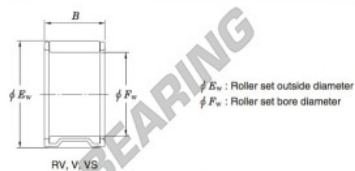

## Cuscinetti a rullini 20VS2612-JTEKT - 20VS2612-JTEKT

<https://www.123cuscinetti.it/cuscinetti-supporti/cuscinetti-rullini/rullini/20vs2612-jtekt>

Needle roller and cage assemblies Koyo

Boundary dimensions (mm)			Basic load ratings (kN)		Limiting speeds (min <sup>-1</sup> )	Bearing No.	Special series (Cage)	[ref.] Mass (g)
$F_w$	$E_w$	$B$	$C_r$	$C_0$	Oil lub.			
20	26	11.6	10.7	119	22 000	20VS2612	Width tolerance special <sup>1)</sup>	12

### CARATTERISTICHE DEL PRODOTTO

Marchio	JTEKT
N° Ean13	3663952466361
Diametro interno	20 mm
Diametro esterno	26 mm
Spessore	11.6 mm
Peso	12 g
Imballaggio	1

[contatto@123cuscinetti.it](mailto:contatto@123cuscinetti.it)