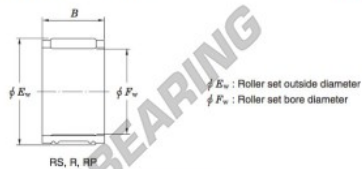

Cuscinetti a rullini R20-13P-JTEKT - R20-13P-JTEKT

<https://www.123cuscinetti.it/cuscinetti-supporti/cuscinetti-rullini/rullini/r20-13p-jtekt>

Needle roller and cage assemblies Koyo

Boundary dimensions (mm)			Basic load ratings (kN)		Limiting speeds (min ⁻¹)	Bearing No.	Special series (Cage)	[ref.] Mass (g)
F_w	E_w	B	C_r	C_0	Oil lub.			
20	24	13	9.8	14.0	23 000	R20/13P	—	10

CARATTERISTICHE DEL PRODOTTO

Marchio	JTEKT
N° Ean13	3663952466347
Diametro interno	20 mm
Diametro esterno	24 mm
Spessore	13 mm
Peso	10 g
Imballaggio	1

contatto@123cuscinetti.it

+33 3 59 36 04 90

CRT4 de Lesquin 60 Rue Du Haut De Sainghin 59273 Fretin FRANCE