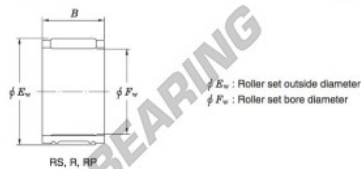

Cuscinetti a rullini RF172008A-2-JTEKT - RF172008A-2-JTEKT

<https://www.123cuscinetti.it/cuscinetti-supporti/cuscinetti-rullini/rullini/rf172008a-2-jtekt>

Needle roller and cage assemblies Koyo

Boundary dimensions (mm)			Basic load ratings (kN)		Limiting speeds (min ⁻¹)	Bearing No.	Special series (Cage)	[Outer] Mass (g)
F_w	E_w	B	C_r	C_0	Oil lub.			
17	20	8	3.8	47	27 000	RF172008A-2	With single split polyamide	1.7

CARATTERISTICHE DEL PRODOTTO

Marchio	JTEKT
N° Ean13	3663952466187
Diametro interno	17 mm
Diametro esterno	20 mm
Spessore	8 mm
Peso	1.7 g
Imballaggio	1

contatto@123cuscinetti.it

+33 3 59 36 04 90

CRT4 de Lesquin 60 Rue Du Haut De Sainghin 59273 Fretin FRANCE