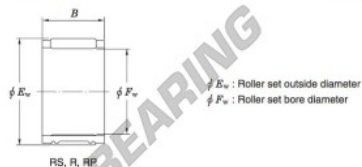

## Cuscinetti a rullini RF172006-JTEKT - RF172006-JTEKT

<https://www.123cuscinetti.it/cuscinetti-supporti/cuscinetti-rullini/rullini/rf172006-jtekt>

Needle roller and cage assemblies Koyo

Boundary dimensions (mm)			Basic load ratings (kN)		Limiting speeds (min <sup>-1</sup> )	Bearing No.	Special series (Cage)	[Outer] Mass (g)
$F_w$	$E_w$	$B$	$C_r$	$C_0$	Oil lub.			
17	20	6	3.1	3.6	27 000	<b>RF172006</b>	With single split polyamide	1.3

### CARATTERISTICHE DEL PRODOTTO

Marchio	JTEKT
N° Ean13	3663952466170
Diametro interno	17 mm
Diametro esterno	20 mm
Spessore	6 mm
Peso	1.3 g
Imballaggio	1

[contatto@123cuscinetti.it](mailto:contatto@123cuscinetti.it)