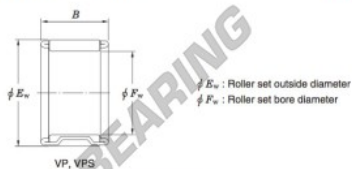

Cuscinetti a rullini 16VP2126-JTEKT - 16VP2126-JTEKT

<https://www.123cuscinetti.it/cuscinetti-supporti/cuscinetti-rullini/rullini/16vp2126-jtekt>

Needle roller and cage assemblies Koyo

Boundary dimensions (mm)			Basic load ratings (kN)		Limiting speeds (min ⁻¹)	Bearing No.	Special series (Cage)	[ref.] Mass (g)
F_w	E_w	B	C_r	C_0	Oil lub.			
16	21	26	19.9	28.0	27 000	16VP2126	Width tolerance special ¹⁾	16

CARATTERISTICHE DEL PRODOTTO

Marchio	JTEKT
N° Ean13	3663952466132
Diametro interno	16 mm
Diametro esterno	21 mm
Spessore	26 mm
Peso	16 g
Imballaggio	1

contatto@123cuscinetti.it

+33 3 59 36 04 90

CRT4 de Lesquin 60 Rue Du Haut De Sainghin 59273 Fretin FRANCE