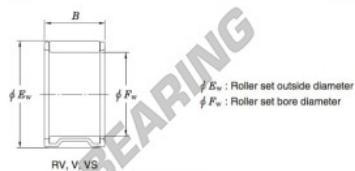

Cuscinetti a rullini RV152109-4-JTEKT - RV152109-4-JTEKT

<https://www.123cuscinetti.it/cuscinetti-supporti/cuscinetti-rullini/rullini/rv152109-4-jtekt>

Needle roller and cage assemblies Koyo

Boundary dimensions (mm)			Basic load ratings (kN)		Limiting speeds (min ⁻¹)	Bearing No.	Special series (Cage)	[ref.] Mass (g)
F_w	E_w	B	C_r	C_0	Oil lub.			
15	21	9	7.4	6.9	28 000	RV152109-4	—	7.8

CARATTERISTICHE DEL PRODOTTO

Marchio	JTEKT
N° Ean13	3663952466095
Diametro interno	15 mm
Diametro esterno	21 mm
Spessore	9 mm
Peso	7.8 g
Imballaggio	1

contatto@123cuscinetti.it

+33 3 59 36 04 90

CRT4 de Lesquin 60 Rue Du Haut De Sainghin 59273 Fretin FRANCE