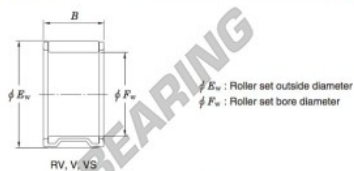

## Cuscinetti a rullini VS15-13-JTEKT - VS15-13-JTEKT

<https://www.123cuscinetti.it/cuscinetti-supporti/cuscinetti-rullini/rullini/vs15-13-jtekt>

Needle roller and cage assemblies Koyo

Boundary dimensions (mm)			Basic load ratings (kN)		Limiting speeds (min <sup>-1</sup> )	Bearing No.	Special series (Cage)	[ref.] Mass (g)
$F_w$	$E_w$	$B$	$C_r$	$C_0$	Oil lub.			
15	20	13	10.4	11.9	29 000	VS15/13	—	8.6

### CARATTERISTICHE DEL PRODOTTO

Marchio	JTEKT
N° Ean13	3663952466064
Diametro interno	15 mm
Diametro esterno	20 mm
Spessore	13 mm
Peso	8.6 g
Imballaggio	1

[contatto@123cuscinetti.it](mailto:contatto@123cuscinetti.it)