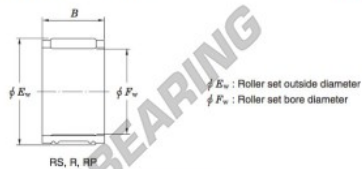

Cuscinetti a rullini RS141810Q2-JTEKT - RS141810Q2-JTEKT

<https://www.123cuscinetti.it/cuscinetti-supporti/cuscinetti-rullini/rullini/rs141810q2-jtekt>

Needle roller and cage assemblies Koyo

Boundary dimensions (mm)			Basic load ratings (kN)		Limiting speeds (min ⁻¹)	Bearing No.	Special series (Cage)	[ref.] Mass (g)
F _w	E _w	B	C _r	C ₀	Oil lub.			
14	18	10	5.8	6.5	31 000	RS141810Q2	—	6.0

CARATTERISTICHE DEL PRODOTTO

Marchio	JTEKT
N° Ean13	3663952465968
Diametro interno	14 mm
Diametro esterno	18 mm
Spessore	10 mm
Peso	6 g
Imballaggio	1

contatto@123cuscinetti.it

+33 3 59 36 04 90

CRT4 de Lesquin 60 Rue Du Haut De Sainghin 59273 Fretin FRANCE