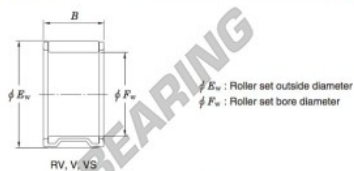

Cuscinetti a rullini RV121712A-2-JTEKT - RV121712A-2-JTEKT

<https://www.123cuscinetti.it/cuscinetti-supporti/cuscinetti-rullini/rullini/rv121712a-2-jtekt>

Needle roller and cage assemblies Koyo

Boundary dimensions (mm)			Basic load ratings (kN)		Limiting speeds (min ⁻¹)	Bearing No.	Special series (Cage)	[ref.] Mass (g)
F_w	E_w	B	C_r	C_0	Oil lub.			
12	17	11.5	8.2	8.3	34 000	RV121712A-2	—	6.6

CARATTERISTICHE DEL PRODOTTO

Marchio	JTEKT
N° Ean13	3663952465920
Diametro interno	12 mm
Diametro esterno	17 mm
Spessore	11.5 mm
Peso	6.6 g
Imballaggio	1

contatto@123cuscinetti.it

+33 3 59 36 04 90

CRT4 de Lesquin 60 Rue Du Haut De Sainghin 59273 Fretin FRANCE