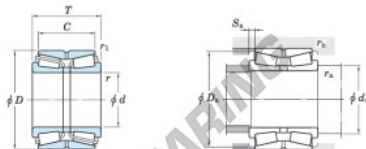

## Cuscinetti conico

### 46T30312DJR-51-JTEKT - 46T30312DJR-51-JTEKT

<https://www.123cuscinetti.it/cuscinetti-supporti/cuscinetti-rulli/conico/46t30312djr-51-jtekt>

Double-row tapered roller bearings   
TDO type

Boundary dimensions (mm)						Basic load ratings (kN)		Limiting speeds (min <sup>-1</sup> )	
<i>d</i>	<i>D</i>	<i>T</i>	<i>C</i>	<i>r</i> <sub>min.</sub>	<i>r</i> <sub>1 min.</sub>	<i>C</i> <sub>r</sub>	<i>C</i> <sub>0r</sub>	Grease lub.	Oil lub.
60	130	74	51	2.5	1	262	359	2 100	2 900

Bearing No.	Mounting dimensions (mm)					Constant <i>e</i>	Axial load factors				Refer.) Mass (kg)
	<i>d</i> <sub>4 min.</sub>	<i>D</i> <sub>4 min.</sub>	<i>S</i> <sub>4 min.</sub>	<i>r</i> <sub>4 max.</sub>	<i>r</i> <sub>5 max.</sub>		<i>Y</i> <sub>2</sub>	<i>Y</i> <sub>3</sub>	<i>Y</i> <sub>0</sub>		
46T30312DJR/51	74	124	11.5	2.5	1	0.83	0.82	1.22	0.8	4.45	

## CARATTERISTICHE DEL PRODOTTO

Marchio	JTEKT
N° Ean13	3663952437606
Diametro interno	60 mm
Diametro esterno	130 mm
Spessore	74 mm
Imballaggio	1

[contatto@123cuscinetti.it](mailto:contatto@123cuscinetti.it)