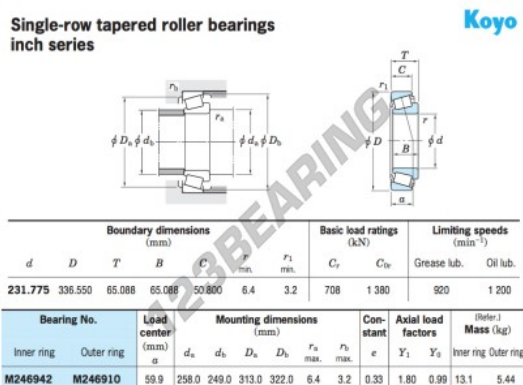

Cuscinetti conico

M246942-M246910-JTEKT - M246942-M246910-JTEKT

https://www.123cuscinetti.it/cuscinetti-supporti/cuscinetti-rulli/conico/m246942-m246910-jtekt

CARATTERISTICHE DEL PRODOTTO

Marchio	JTEKT
N° Ean13	3663952431833
Diametro interno	231.775 mm
Diametro esterno	336.55 mm
Spessore	65.088 mm
Imballaggio	1