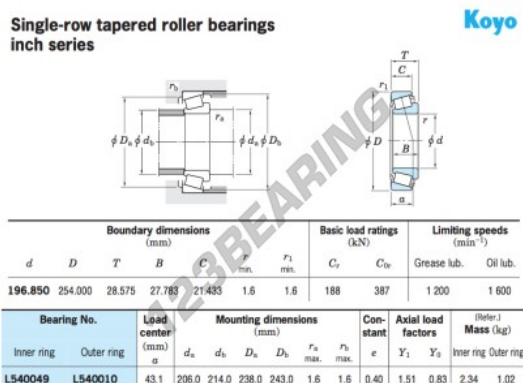

Cuscinetti conico

L540049-L540010-JTEKT - L540049-L540010-JTEKT

https://www.123cuscinetti.it/cuscinetti-supporti/cuscinetti-rulli/conico/l540049-l540010-jtekt

CARATTERISTICHE DEL PRODOTTO

| | |
|------------------|---------------|
| Marchio | JTEKT |
| N° Ean13 | 3663952431772 |
| Diametro interno | 196.85 mm |
| Diametro esterno | 254 mm |
| Spessore | 28.575 mm |
| Imballaggio | 1 |