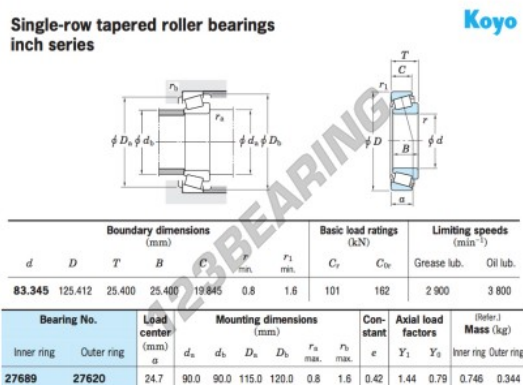

## Cuscinetti conico 27689-27620-JTEKT - 27689-27620-JTEKT

<https://www.123cuscinetti.it/cuscinetti-supporti/cuscinetti-rulli/conico/27689-27620-jtekt>

### CARATTERISTICHE DEL PRODOTTO

Marchio	JTEKT
N° Ean13	3663952429410
Diametro interno	83.345 mm
Diametro esterno	125.412 mm
Spessore	25.4 mm
Imballaggio	1

[contatto@123cuscinetti.it](mailto:contatto@123cuscinetti.it)