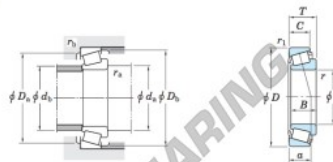

## Cuscinetti conico 581R-572-JTEKT - 581R-572-JTEKT

<https://www.123cuscinetti.it/cuscinetti-supporti/cuscinetti-rulli/conico/581r-572-jtekt>

Single-row tapered roller bearings  
inch series

Koyo

Boundary dimensions (mm)							Basic load ratings (kN)		Limiting speeds (min <sup>-1</sup> )	
<i>d</i>	<i>D</i>	<i>T</i>	<i>B</i>	<i>C</i>	<i>r<sub>a</sub></i> max.	<i>r<sub>b</sub></i> max.	<i>C<sub>r</sub></i>	<i>C<sub>10</sub></i>	Grease lub.	Oil lub.
80.962	139.992	36.512	36.088	28.575	3.6	3.2	175	282	2 700	3 600

Bearing No.		Load center (mm)	Mounting dimensions (mm)					Constant	Axial load factors		(Refer.) Mass (kg)		
Inner ring	Outer ring	<i>a</i>	<i>d<sub>a</sub></i>	<i>d<sub>b</sub></i>	<i>D<sub>a</sub></i>	<i>D<sub>b</sub></i>	<i>r<sub>a</sub></i> max.	<i>r<sub>b</sub></i> max.	<i>e</i>	<i>Y<sub>1</sub></i>	<i>Y<sub>2</sub></i>	Inner ring	Outer ring
581R	572	31.0	96.0	90.0	125.0	133.0	3.6	3.2	0.40	1.49	0.82	1.47	0.779

### CARATTERISTICHE DEL PRODOTTO

Marchio	JTEKT
N° Ean13	3663952429311
Diametro interno	80.962 mm
Diametro interno	3 3/16" inch
Diametro esterno	139.992 mm
Diametro esterno	5.511" inch
Spessore	36.512 mm
Spessore	1 7/16" inch
Imballaggio	1