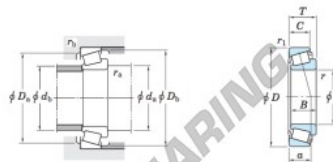

## Cuscinetti conico 5578R-5535-JTEKT - 5578R-5535-JTEKT

<https://www.123cuscinetti.it/cuscinetti-supporti/cuscinetti-rulli/conico/5578r-5535-jtekt>

Single-row tapered roller bearings  
inch series

Koyo

Boundary dimensions (mm)								Basic load ratings (kN)		Limiting speeds (min <sup>-1</sup> )	
<i>d</i>	<i>D</i>	<i>T</i>	<i>B</i>	<i>C</i>	<i>r<sub>a</sub></i> max.	<i>r<sub>b</sub></i> max.	<i>C<sub>r</sub></i>	<i>C<sub>0r</sub></i>	Grease lub.	Oil lub.	
53.975	122.238	43.658	43.764	30.512	3.6	3.2	221	318	3 200	4 300	

Bearing No.		Load center (mm)	Mounting dimensions (mm)						Constant	Axial load factors		(Refer.) Mass (kg)	
Inner ring	Outer ring	<i>a</i>	<i>d<sub>a</sub></i>	<i>d<sub>b</sub></i>	<i>D<sub>a</sub></i>	<i>D<sub>b</sub></i>	<i>r<sub>a</sub></i> max.	<i>r<sub>b</sub></i> max.	<i>e</i>	<i>Y<sub>1</sub></i>	<i>Y<sub>2</sub></i>	Inner ring	Outer ring
5578R	5535	31.1	73.0	67.0	106.0	116.0	3.6	3.2	0.36	1.67	0.92	1.84	0.807

### CARATTERISTICHE DEL PRODOTTO

Marchio	JTEKT
N° Ean13	3663952427935
Diametro interno	53.975 mm
Diametro esterno	122.238 mm
Spessore	43.658 mm
Imballaggio	1

[contatto@123cuscinetti.it](mailto:contatto@123cuscinetti.it)