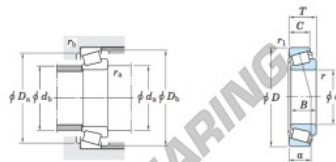

## Cuscinetti conico 59200-59412-JTEKT - 59200-59412-JTEKT

<https://www.123cuscinetti.it/cuscinetti-supporti/cuscinetti-rulli/conico/59200-59412-jtekt>

Single-row tapered roller bearings  
inch series Koyo

Boundary dimensions (mm)							Basic load ratings (kN)		Limiting speeds (min <sup>-1</sup> )	
<i>d</i>	<i>D</i>	<i>T</i>	<i>B</i>	<i>C</i>	<i>r<sub>a</sub></i> max.	<i>r<sub>b</sub></i> max.	<i>C<sub>r</sub></i>	<i>C<sub>10</sub></i>	Grease lub.	Oil lub.
47.625	104.775	36.512	36.512	22.575	3.6	3.2	148	187	3 900	5 100

Bearing No.		Load center (mm)	Mounting dimensions (mm)					Constant	Axial load factors		(Refer.) Mass (kg)		
Inner ring	Outer ring	<i>a</i>	<i>d<sub>a</sub></i>	<i>d<sub>b</sub></i>	<i>D<sub>a</sub></i>	<i>D<sub>b</sub></i>	<i>r<sub>a</sub></i> max.	<i>r<sub>b</sub></i> max.	<i>e</i>	<i>Y<sub>1</sub></i>	<i>Y<sub>2</sub></i>	Inner ring	Outer ring
59200	59412	26.9	68.0	61.0	92.0	99.0	3.6	3.2	0.40	1.49	0.82	0.767	0.623

### CARATTERISTICHE DEL PRODOTTO

Marchio	JTEKT
N° Ean13	3663952427768
Diametro interno	50.8 mm
Diametro esterno	104.775 mm
Spessore	36.512 mm
Imballaggio	1

[contatto@123cuscinetti.it](mailto:contatto@123cuscinetti.it)