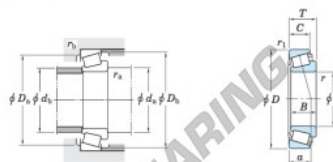

## Cuscinetti conico 25880R-25821-JTEKT - 25880R-25821-JTEKT

<https://www.123cuscinetti.it/cuscinetti-supporti/cuscinetti-rulli/conico/25880r-25821-jtekt>

Single-row tapered roller bearings  
inch series

Koyo

Boundary dimensions (mm)							Basic load ratings (kN)		Limiting speeds (min <sup>-1</sup> )	
<i>d</i>	<i>D</i>	<i>T</i>	<i>B</i>	<i>C</i>	<i>r</i> <sub>a</sub> max.	<i>r</i> <sub>b</sub> max.	<i>C</i> <sub>r</sub>	<i>C</i> <sub>10</sub>	Grease lub.	Oil lub.
36.487	73.025	23.812	24.608	19.050	1.6	0.8	72.2	87.3	5 600	7 400

Bearing No.		Load center (mm)	Mounting dimensions (mm)						Constant	Axial load factors			(Refer.) Mass (kg)	
Inner ring	Outer ring	<i>a</i>	<i>d</i> <sub>a</sub>	<i>d</i> <sub>b</sub>	<i>D</i> <sub>a</sub>	<i>D</i> <sub>b</sub>	<i>r</i> <sub>a</sub> max.	<i>r</i> <sub>b</sub> max.	<i>e</i>	<i>Y</i> <sub>1</sub>	<i>Y</i> <sub>2</sub>	Inner ring	Outer ring	
25880R	25821	15.8	44.0	42.0	65.0	68.0	1.6	0.8	0.29	2.07	1.14	0.294	0.165	

### CARATTERISTICHE DEL PRODOTTO

Marchio	JTEKT
N° Ean13	3663952426440
Diametro interno	36.487 mm
Diametro esterno	73.025 mm
Spessore	23.812 mm
Imballaggio	1

[contatto@123cuscinetti.it](mailto:contatto@123cuscinetti.it)