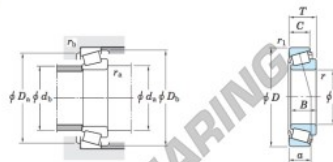

## Cuscinetti conico 02877-02820-JTEKT - 02877-02820-JTEKT

<https://www.123cuscinetti.it/cuscinetti-supporti/cuscinetti-rulli/conico/02877-02820-jtekt>

Single-row tapered roller bearings  
inch series

Koyo

Boundary dimensions (mm)							Basic load ratings (kN)		Limiting speeds (min <sup>-1</sup> )	
<i>d</i>	<i>D</i>	<i>T</i>	<i>B</i>	<i>C</i>	<i>r</i> <sub>a</sub> max.	<i>r</i> <sub>b</sub> min.	<i>C</i> <sub>r</sub>	<i>C</i> <sub>10</sub>	Grease lub.	Oil lub.
34.925	73.025	22.225	22.225	17.462	3.6	3.2	55.0	65.7	5 500	7 400

Bearing No.		Load center (mm)	Mounting dimensions (mm)						Constant	Axial load factors		(Refer.) Mass (kg)	
Inner ring	Outer ring	<i>a</i>	<i>d</i> <sub>a</sub>	<i>d</i> <sub>b</sub>	<i>D</i> <sub>a</sub>	<i>D</i> <sub>b</sub>	<i>r</i> <sub>a</sub> max.	<i>r</i> <sub>b</sub> max.	<i>e</i>	<i>Y</i> <sub>1</sub>	<i>Y</i> <sub>2</sub>	Inner ring	Outer ring
02877	02820	18.4	48.5	42.0	62.0	68.0	3.6	3.2	0.45	1.32	0.73	0.262	0.158

### CARATTERISTICHE DEL PRODOTTO

Marchio	JTEKT
N° Ean13	3663952426327
Diametro interno	34.925 mm
Diametro esterno	43.025 mm
Spessore	22.225 mm
Imballaggio	1

[contatto@123cuscinetti.it](mailto:contatto@123cuscinetti.it)