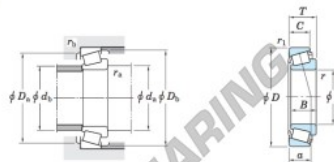

## Cuscinetti conico 2682-2631-JTEKT - 2682-2631-JTEKT

<https://www.123cuscinetti.it/cuscinetti-supporti/cuscinetti-rulli/conico/2682-2631-jtekt>

Single-row tapered roller bearings  
inch series

Koyo

Boundary dimensions (mm)							Basic load ratings (kN)		Limiting speeds (min <sup>-1</sup> )	
<i>d</i>	<i>D</i>	<i>T</i>	<i>B</i>	<i>C</i>	<i>r</i> <sub>a</sub> max.	<i>r</i> <sub>b</sub> max.	<i>C</i> <sub>r</sub>	<i>C</i> <sub>10</sub>	Grease lub.	Oil lub.
26.162	66.421	23.812	25.433	19.050	1.6	1.2	67.0	75.2	6 500	8 700

Bearing No.		Load center (mm)	Mounting dimensions (mm)					Constant	Axial load factors		(Refer.) Mass (kg)		
Inner ring	Outer ring	<i>a</i>	<i>d</i> <sub>a</sub>	<i>d</i> <sub>b</sub>	<i>D</i> <sub>a</sub>	<i>D</i> <sub>b</sub>	<i>r</i> <sub>a</sub> max.	<i>r</i> <sub>b</sub> max.	<i>e</i>	<i>Y</i> <sub>1</sub>	<i>Y</i> <sub>2</sub>	Inner ring	Outer ring
2682	2631	13.9	34.5	32.0	58.0	60.0	1.6	1.2	0.25	2.36	1.30	0.268	0.163

### CARATTERISTICHE DEL PRODOTTO

Marchio	JTEKT
N° Ean13	3663952425740
Diametro interno	26.162 mm
Diametro esterno	66.421 mm
Spessore	23.421 mm
Imballaggio	1

[contatto@123cuscinetti.it](mailto:contatto@123cuscinetti.it)