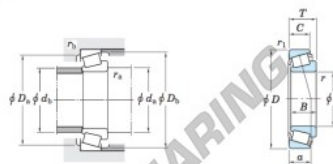

## Cuscinetti conico 07097-07196-JTEKT - 07097-07196-JTEKT

<https://www.123cuscinetti.it/cuscinetti-supporti/cuscinetti-rulli/conico/07097-07196-jtekt>

Single-row tapered roller bearings  
inch series

Koyo

Boundary dimensions (mm)							Basic load ratings (kN)		Limiting speeds (min <sup>-1</sup> )	
<i>d</i>	<i>D</i>	<i>T</i>	<i>B</i>	<i>C</i>	<i>r<sub>a</sub></i> max.	<i>r<sub>b</sub></i> max.	<i>C<sub>r</sub></i>	<i>C<sub>10</sub></i>	Grease lub.	Oil lub.
25.000	50.005	13.495	14.280	9.525	1.6	1.0	26.7	28.8	7 900	11 000

Bearing No.		Load center (mm)	Mounting dimensions (mm)						Constant	Axial load factors		(Refer.) Mass (kg)	
Inner ring	Outer ring	<i>a</i>	<i>d<sub>a</sub></i>	<i>d<sub>b</sub></i>	<i>D<sub>a</sub></i>	<i>D<sub>b</sub></i>	<i>r<sub>a</sub></i> max.	<i>r<sub>b</sub></i> max.	<i>e</i>	<i>Y<sub>1</sub></i>	<i>Y<sub>2</sub></i>	Inner ring	Outer ring
07097	07196	10.8	31.0	29.0	44.5	47.0	1.6	1.0	0.40	1.49	0.82	0.085	0.035

### CARATTERISTICHE DEL PRODOTTO

Marchio	JTEKT
N° Ean13	3663952425603
Diametro interno	25 mm
Diametro interno	0.984" inch
Diametro esterno	50.005 mm
Diametro esterno	1 31/32" inch
Spessore	13.495 mm
Spessore	0.531" inch
Imballaggio	1