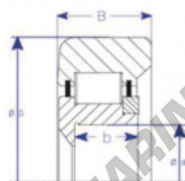

Cuscinetti di guida MG306DDL-2-ENDURO - MG306-DDL-2-ENDURO

<https://www.123cuscinetti.it/cuscinetti-supporti/cuscinetti-sfera/guida/mg306-ddl-2-enduro>

E
Non-Threaded Shoulder
Style IV Roller Bearing

Part Number	Style	Inner Diameter, d	Outer Diameter, D	Inner Ring Width, b	Outer Ring Width, B	Radius, R	Dynamic Capacity	Static Capacity
MG 306.DDL-2	IV-e Non threaded shoulder	30,000 mm	75,70 mm	16 mm	24,000 mm	6,000 mm	57,100 kN	67,100 kN

CARATTERISTICHE DEL PRODOTTO

Marchio	ENDURO
N° Ean13	3616060581822
Diametro interno	30 mm
Diametro esterno	75.2 mm
Spessore	24 mm
Peso	150 g
Carico dinamico	57.1 kN
Carico statico	67.1 kN
Imballaggio	-
Standard	-