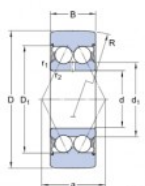

Rotella a sfere 305807-ZZ - 305807-ZZ

<https://www.123cuscinetti.it/cuscinetti-supporti/cuscinetti-sfera/rotella-sfere/305807-zz>

D	80	mm
d	35	mm
B	27	mm
d_1	= 45.4	mm
D_1	= 63.9	mm
R	400	mm
$r_{1,2}$	min. 1.1	mm
a	42	mm

CARATTERISTICHE DEL PRODOTTO

Marchio	GEN
Diametro interno	35 mm
Diametro esterno	80 mm
Spessore	27 mm
Velocità limite	4300 rpm
Carico dinamico	15.6 kN
Carico statico	22.4 kN
Imballaggio	1
Standard	Nessuno standard