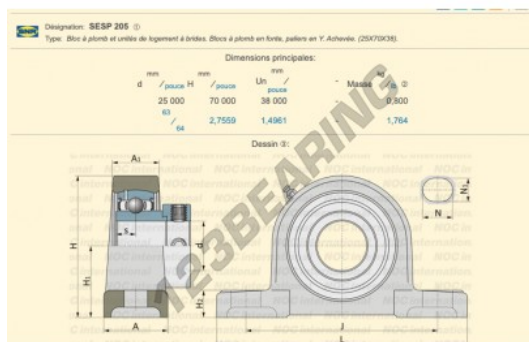

Supporti 2 fissaggi SESP205-SNR - SESP205-SNR

<https://www.123cuscinetti.it/cuscinetti-supporti/supporti/supporti-ghisa-2/sesp205-snr>

CARATTERISTICHE DEL PRODOTTO

Marchio	SNR
N° Ean13	3616060865410
Diametro dell'albero	25 mm
Numero di elementi di fissaggio	2
Serraggio	Anello di bloccaggio eccentrico
Materiale	ghisa
Imballaggio	1
Standard	Nessuno standard