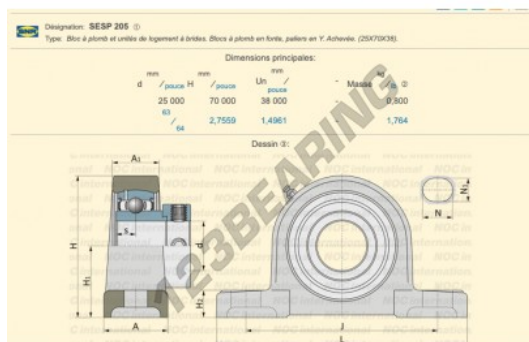

## Supporti 2 fissaggi SESP205-SNR - SESP205-SNR

<https://www.123cuscinetti.it/cuscinetti-supporti/supporti/supporti-ghisa-2/sesp205-snr>

### CARATTERISTICHE DEL PRODOTTO

Marchio	SNR
N° Ean13	3616060865410
Diametro dell'albero	25 mm
Numero di elementi di fissaggio	2
Serraggio	Anello di bloccaggio eccentrico
Materiale	ghisa
Imballaggio	1
Standard	Nessuno standard