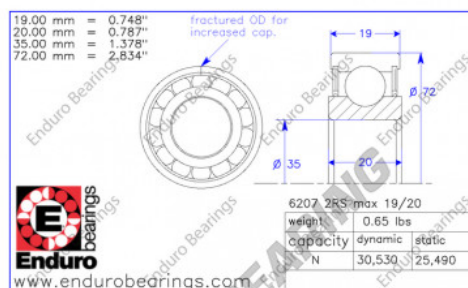

Cuscinetti a sfera fila unica

6207-2RS-MAX-19-20-ENDURO - 6207-2RS-MAX-19-20-ENDURO

<https://www.123cuscinetti.it/cuscinetti-supporti/cuscinetti-sfera/fila-unica/6207-2rs-max-19-20-enduro>

| Enduro | Insert Bearing |
|-----------------------|----------------|
| Inner Diameter, d | 35.0 mm |
| Outer Diameter, D | 72.0 mm |
| Width, B | 20.00 mm |
| Inner Width, b | 19.00 mm |
| Dynamic Capacity, Cr. | 38,930 N |
| Static Capacity, Cor. | 28,780 N |
| Weight | 0.64 lb |

CARATTERISTICHE DEL PRODOTTO

| | |
|----------------------|-----------------------|
| Marchio | ENDURO |
| N° Ean13 | 195947009725 |
| Diametro interno | 35 mm |
| Impermeabilizzazione | Tenuta su ambo i lati |
| Diametro esterno | 72 mm |
| Spessore | 20 mm |
| Peso | 290 g |
| Imballaggio | 1 |