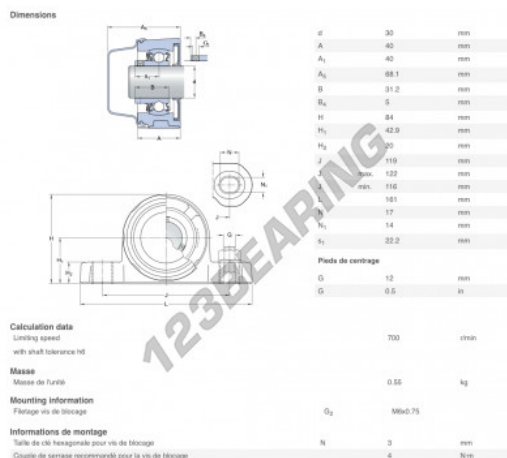

Supporti 2 fissaggi

P2BC-30M-CPSS-DFH-SKF - P2BC-30M-CPSS-DFH-SKF

<https://www.123cuscinetti.it/cuscinetti-supporti/supporti/supporti-ghisa-2/p2bc-30m-cpss-dfh-skf>

CARATTERISTICHE DEL PRODOTTO

Marchio	SKF
N° Ean13	7316577829078
Diametro dell'albero	30 mm
Numero di elementi di fissaggio	2
Serraggio	Anello di bloccaggio eccentrico
Interasse di fissaggio	119 mm
Materiale	POLIPROPILENE ALIMENTARE
Imballaggio	1