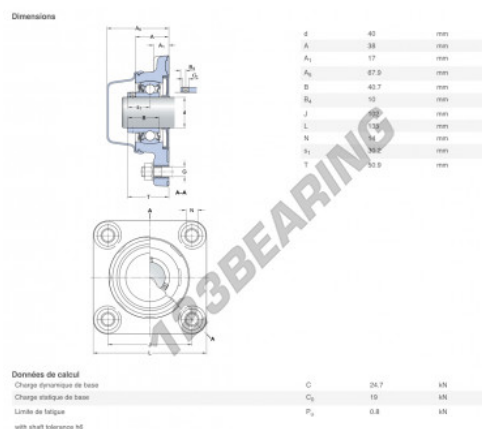

Supporti 4 fissaggi

F4BC-40M-CPSS-DFH-SKF - F4BC-40M-CPSS-DFH-SKF

<https://www.123cuscinetti.it/cuscinetti-supporti/supporti/supporti-ghisa-4/f4bc-40m-cpss-dfh-skf>

CARATTERISTICHE DEL PRODOTTO

Marchio	SKF
N° Ean13	7316577859280
Diametro dell'albero	40 mm
Numero di elementi di fissaggio	4
Serraggio	Anello di bloccaggio eccentrico
Interasse di fissaggio	102 mm
Velocità limite	500 rpm
Materiale	POLIPROPILENE ALIMENTARE
Peso	1000 g
Carico dinamico	24.7 kN
Carico statico	19 kN
Imballaggio	1
Standard	Nessuno standard