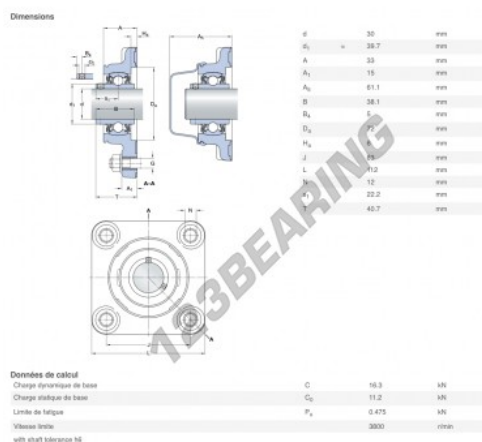

Supporti 4 fissaggi F4BC-30M-TPSS-SKF - F4BC-30M-TPSS-SKF

<https://www.123cuscinetti.it/cuscinetti-supporti/supporti/supporti-ghisa-4/f4bc-30m-tpss-skf>

CARATTERISTICHE DEL PRODOTTO

Marchio	SKF
N° Ean13	7316577830999
Diametro dell'albero	30 mm
Numero di elementi di fissaggio	4
Serraggio	Anello di bloccaggio eccentrico
Interasse di fissaggio	83 mm
Materiale	POLIPROPILENE ALIMENTARE
Imballaggio	1