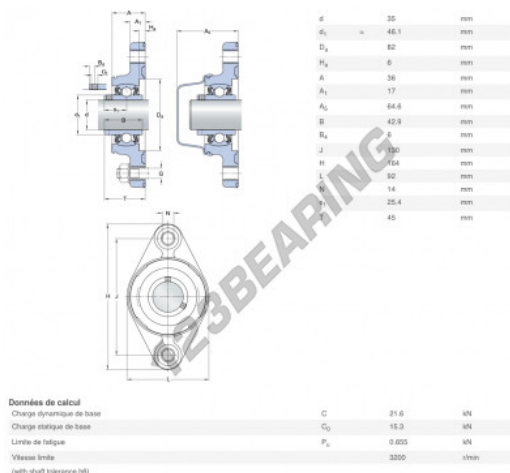

Supporti 2 fissaggi F2BC-35M-TPSS-SKF - F2BC-35M-TPSS-SKF

<https://www.123cuscinetti.it/cuscinetti-supporti/supporti/supporti-ghisa-2/f2bc-35m-tpss-skf>

CARATTERISTICHE DEL PRODOTTO

Marchio	SKF
N° Ean13	7316577856555
Diametro dell'albero	35 mm
Diametro dell'albero	1.378" inch
Numero di elementi di fissaggio	2
Serraggio	Anello di bloccaggio eccentrico
Interasse di fissaggio	130 mm
Interasse di fissaggio	5.118" inch
Materiale	POLIPROPILENE ALIMENTARE
Imballaggio	1