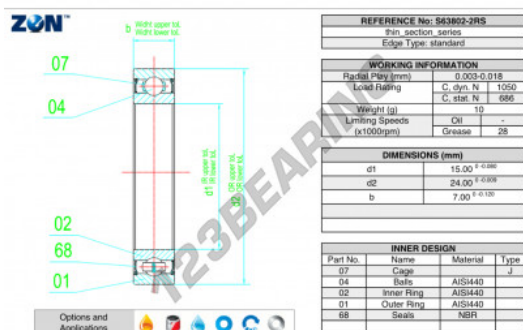

Cuscinetti a sfera fila unica S63802-2RS-ZEN - 63802-2RS-INOX-ZEN

<https://www.123cuscinetti.it/cuscinetti-supporti/cuscinetti-sfera/fila-unica/63802-2rs-inox-zen>

CARATTERISTICHE DEL PRODOTTO

Marchio	ZEN
N° Ean13	3616060489548
Diametro interno	15 mm
Impermeabilizzazione	-
Diametro esterno	24 mm
Spessore	7 mm
Peso	9 g
Carico dinamico	1 kN
Imballaggio	-