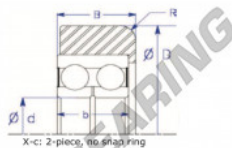

**Cuscinetti di guida**  
**MG5313-VFFA-G-ENDURO - MG5313-VFFA-G-ENDURO**  
<https://www.123cuscinetti.it/cuscinetti-supporti/cuscinetti-sfera/guida/mg5313-vffa-g-enduro>

Part Number	Style	Inner Diameter, d	Outer Diameter, D	Inner Ring Width, b	Outer Ring Width, B	Radius, R	Dynamic Capacity	Static Capacity
MG 5313 VFFA-G	X-c No snap ring	65.000 mm	184.28 mm	58.7 mm	63.580 mm	11.000 mm	158.200 kN	193.720 kN

**CARATTERISTICHE DEL PRODOTTO**

Marchio	ENDURO
N° Ean13	3616060582386
Diametro interno	65 mm
Diametro esterno	184.28 mm
Spessore	63.58 mm
Peso	9410 g
Carico dinamico	158.2 kN
Carico statico	193.72 kN
Imballaggio	1