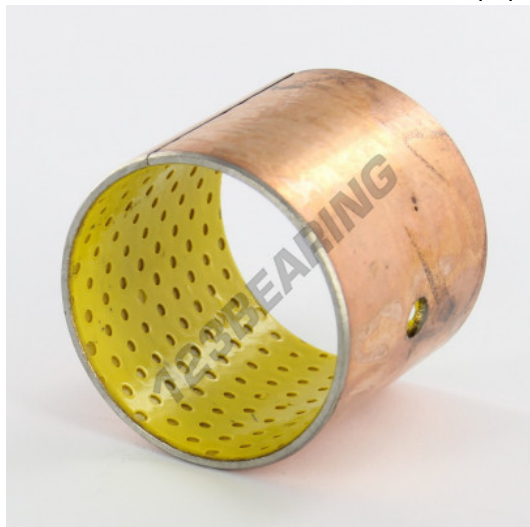

Boccole lisce PAP PAP5050-P20 - PAP5050-P20

<https://www.123cuscinetti.it/accessori/boccole/lisce-pap/pap5050-p20>

CARATTERISTICHE DEL PRODOTTO

Marchio	GEN
Diametro interno	50 mm
Diametro interno	1.969" inch
Diametro esterno	55 mm
Diametro esterno	2.165" inch
Spessore	50 mm
Spessore	1.969" inch
Tipo	PAP
Peso	129 g
Imballaggio	1