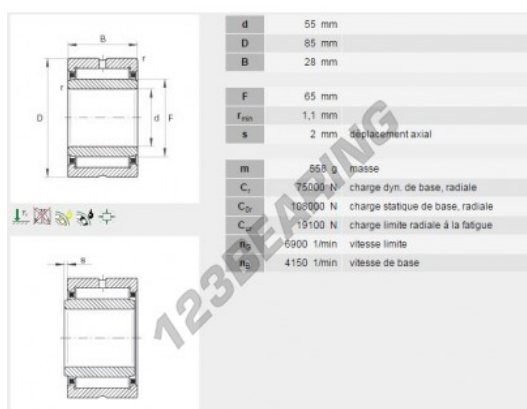

Cuscinetti a rullini NKIS55-INA - NKIS55-INA

<https://www.123cuscinetti.it/cuscinetti-supporti/cuscinetti-rullini/rullini/nkis55-ina>

CARATTERISTICHE DEL PRODOTTO

Marchio	INA
N° Ean13	4047643203746
Diametro interno	55 mm
Diametro esterno	85 mm
Spessore	28 mm
Peso	570 g
Imballaggio	-
Standard	-