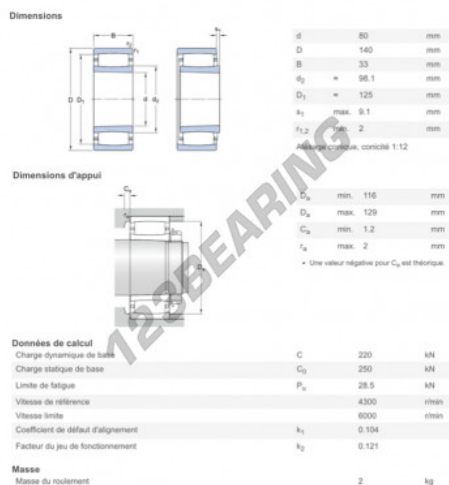

Cuscinetti a rulli C2216-K-SKF - C2216-K-SKF

<https://www.123cuscinetti.it/cuscinetti-supporti/cuscinetti-rulli/rulli/c2216-k-skf>

Roulements à rouleaux toroïdaux CARB

CARATTERISTICHE DEL PRODOTTO

Marchio	SKF
N° Ean13	7316577759054
Diametro interno	80 mm
Diametro esterno	140 mm
Spessore	33 mm
Velocità limite	6000 rpm
Peso	2000 g
Carico dinamico	220 kN
Carico statico	250 kN
Imballaggio	1