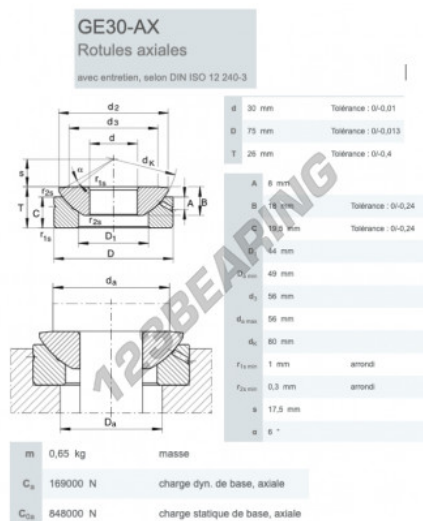

Snodi sferici GE GE30-AX-INA - GE30-AX-INA

<https://www.123cuscinetti.it/cuscinetti-supporti/teste-snodo/ge/ge30-ax-ina>

CARATTERISTICHE DEL PRODOTTO

Marchio	INA
N° Ean13	3616060824738
Diametro interno	30 mm
Diametro esterno	75 mm
Spessore	26 mm
Tipo	GE
Il filo	Filetto destro
Lubrificazione	con
Imballaggio	1